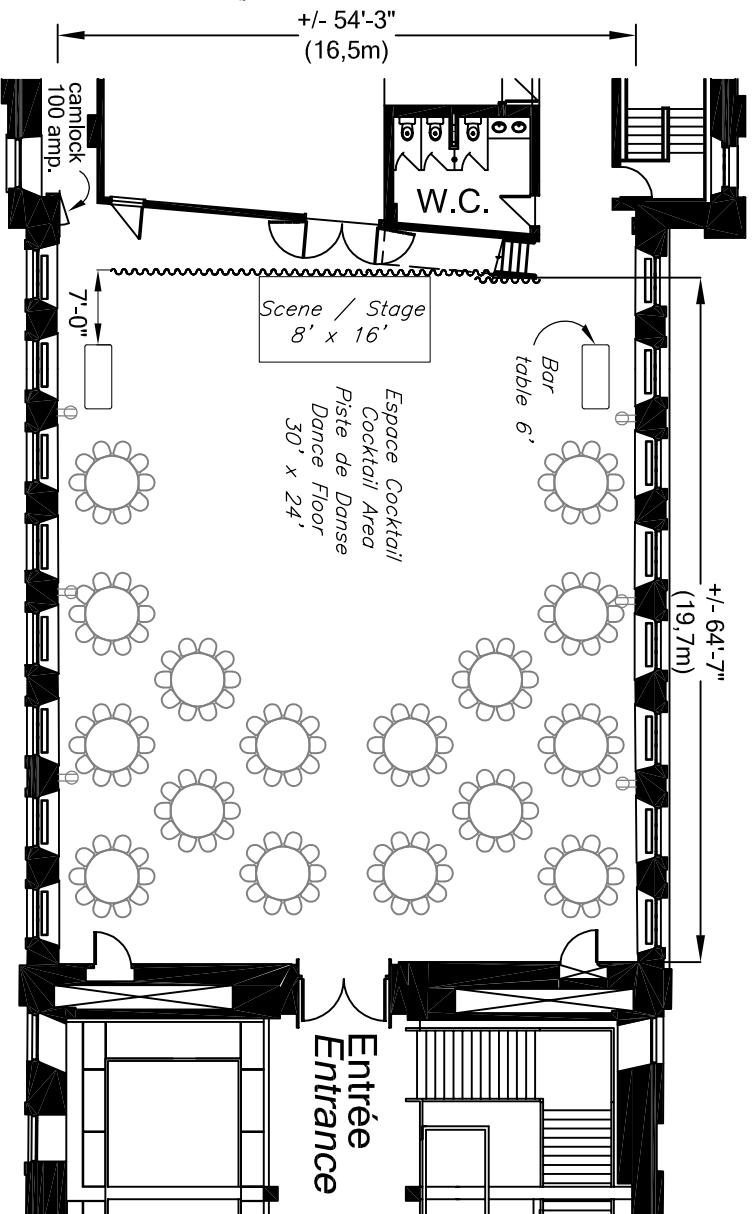

SALLE VIEUX-MONTRÉAL / VIEUX-MONTRÉAL HALL

Banquet / Banquet
10 Pers/Table 60" Total: 160pers.

_____ Rue de la Commune / De la Commune Street _____

_____ Rue Saint-Paul Est / Saint-Paul Street East _____