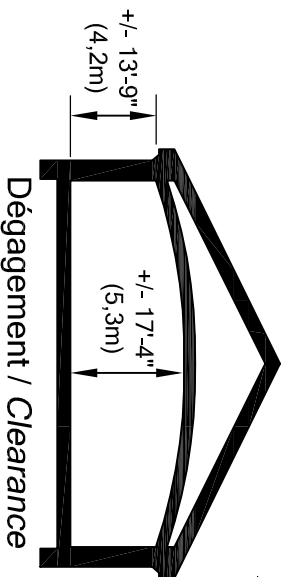

SALLE VIEUX-MONTRÉAL / VIEUX-MONTRÉAL HALL

Banquet / Banquet
10 Pers/Table 60" Total: 160pers.

_____ Rue de la Commune / De la Commune Street _____

_____ Rue Saint-Paul Est / Saint-Paul Street East _____